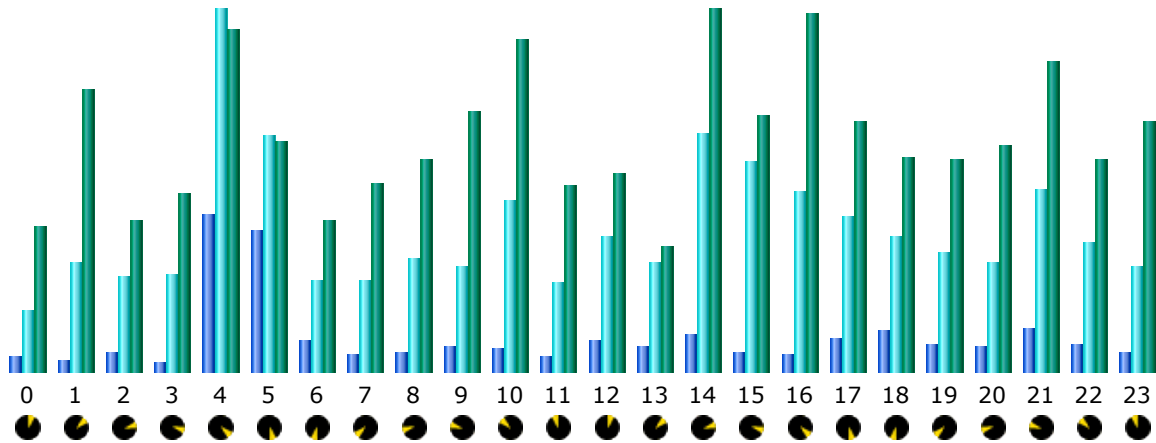

Days of month

Day	Number of visits	Pages	Hits	Bandwidth
01 Feb 2025	45	137	810	348.30 MB
02 Feb 2025	47	141	578	161.42 MB
03 Feb 2025	66	178	1,162	478.86 MB
04 Feb 2025	76	103	871	310.91 MB
05 Feb 2025	49	80	404	119.38 MB
06 Feb 2025	52	116	407	85.66 MB
07 Feb 2025	149	218	1,242	159.69 MB
08 Feb 2025	52	113	1,169	402.73 MB
09 Feb 2025	97	201	1,977	208.80 MB
10 Feb 2025	73	366	1,380	288.79 MB
11 Feb 2025	55	2,331	3,669	402.25 MB
12 Feb 2025	117	253	1,342	291.23 MB
13 Feb 2025	76	216	969	252.36 MB
14 Feb 2025	80	164	666	175.35 MB
15 Feb 2025	65	125	1,047	355.65 MB
16 Feb 2025	55	149	556	150.21 MB
17 Feb 2025	72	130	646	174.01 MB
18 Feb 2025	81	287	675	128.28 MB
19 Feb 2025	81	133	758	149.30 MB
20 Feb 2025	82	138	639	125.11 MB
21 Feb 2025	84	163	858	269.20 MB
22 Feb 2025	53	125	1,018	301.16 MB
23 Feb 2025	51	100	1,094	323.10 MB
24 Feb 2025	63	120	813	355.74 MB
25 Feb 2025	63	146	846	258.03 MB
26 Feb 2025	66	209	625	83.97 MB
27 Feb 2025	146	203	729	180.10 MB
28 Feb 2025	61	92	662	278.62 MB
Average	73	240	986	243.51 MB
Total	2,057	6,737	27,612	6.66 GB

Hours	Pages	Hits	Bandwidth	Hours	Pages	Hits	Bandwidth
00	129	490	175.99 MB	12	245	1,084	239.39 MB
01	90	886	340.37 MB	13	208	874	152.35 MB
02	151	768	182.76 MB	14	307	1,921	437.51 MB
03	75	783	215.77 MB	15	159	1,689	310.71 MB
04	1,265	2,910	413.73 MB	16	145	1,445	433.56 MB
05	1,143	1,892	277.26 MB	17	274	1,249	301.49 MB
06	253	739	184.24 MB	18	332	1,088	259.49 MB
07	140	738	226.80 MB	19	221	968	256.68 MB
08	158	915	257.50 MB	20	208	887	273.00 MB
09	201	842	315.75 MB	21	343	1,463	375.25 MB
10	192	1,388	402.17 MB	22	225	1,035	257.37 MB
11	120	712	225.69 MB	23	153	846	303.38 MB

* Robots shown here gave hits or traffic "not viewed" by visitors, so they are not included in other charts.

Visits duration

Number of visits: 2,057 - Average: 88 s		Number of visits	Percent
0s-30s		1,841	89.4 %
30s-2mn		68	3.3 %
2mn-5mn		36	1.7 %
5mn-15mn		60	2.9 %
15mn-30mn		27	1.3 %
30mn-1h		22	1 %
1h+		3	0.1 %